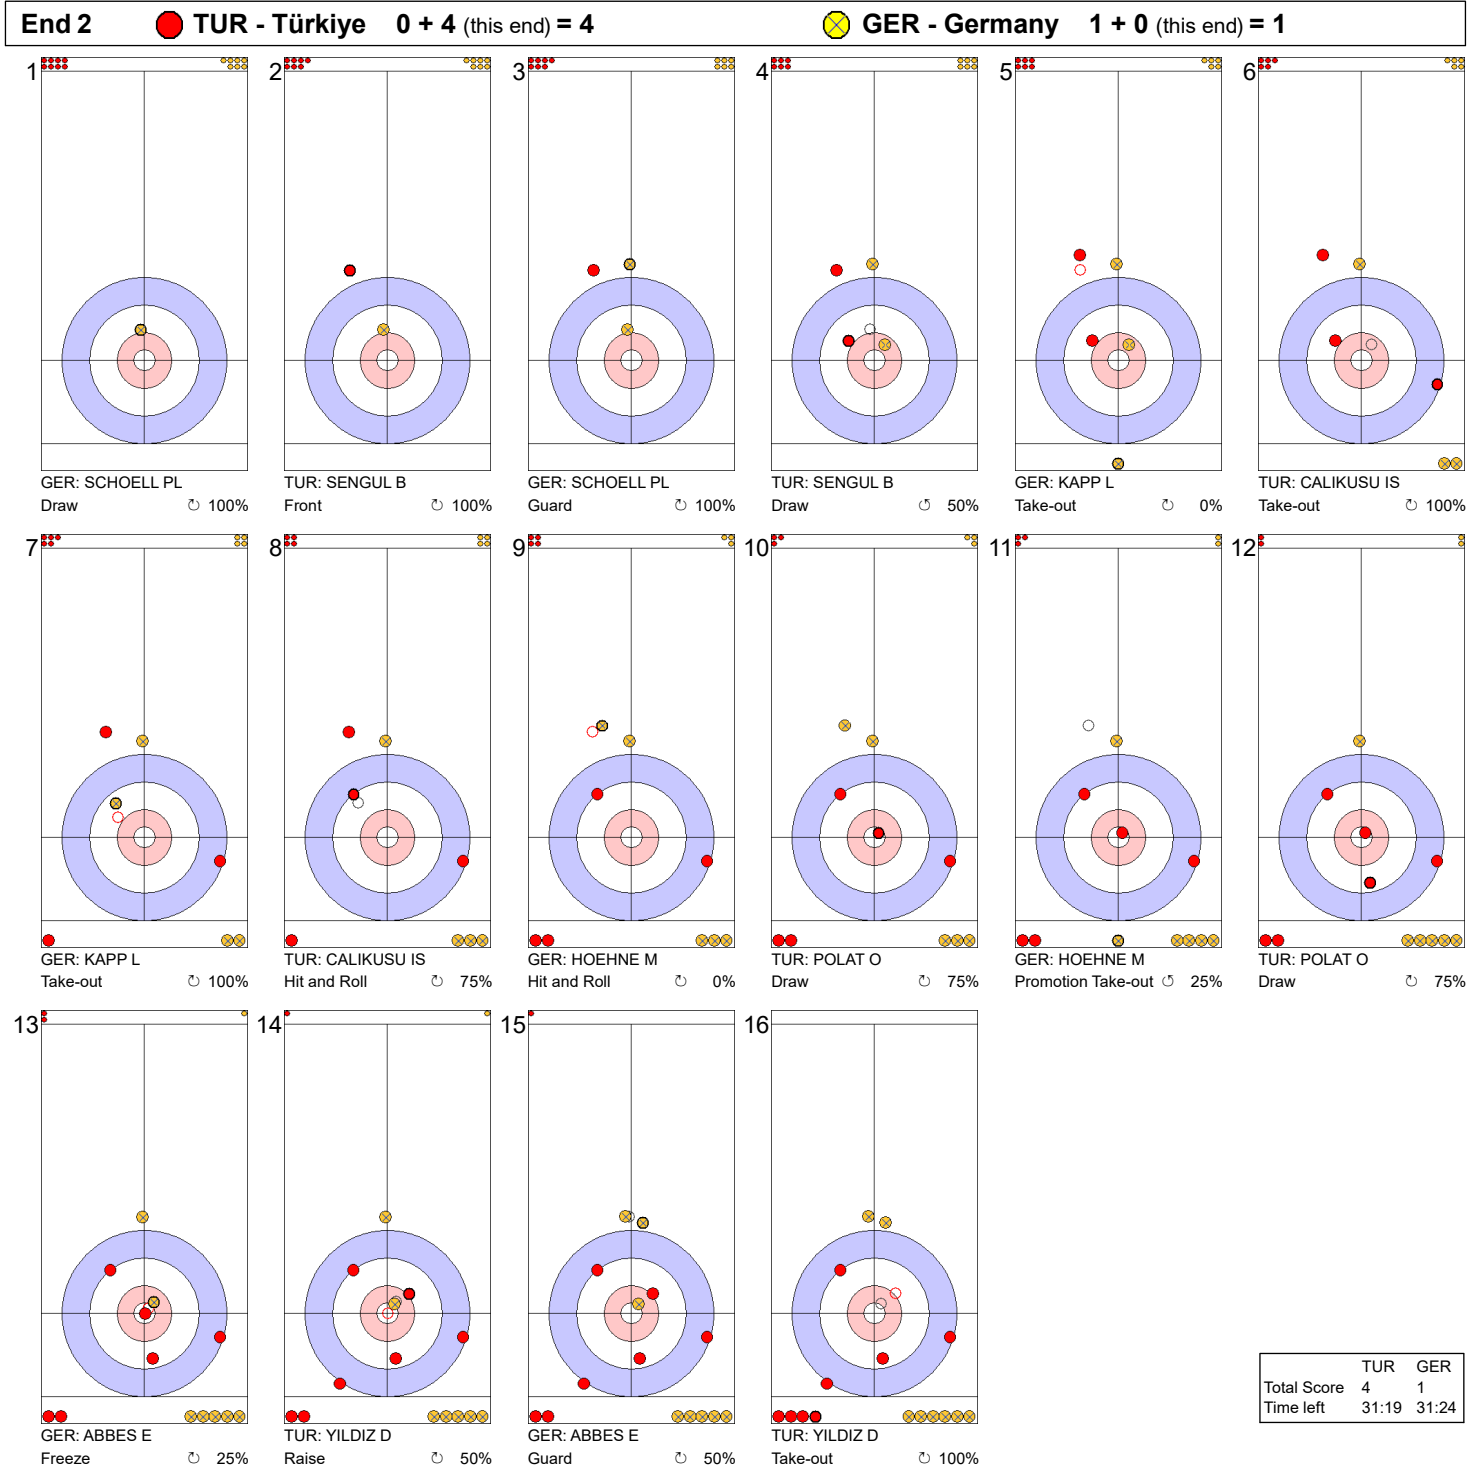

**Game - Shot by Shot**

**Legend:**  
 Clockwise     
 Counter-clockwise     
 - Not considered

**Game - Shot by Shot**

**Legend:**  
 ↻ Clockwise      ↺ Counter-clockwise      - Not considered

**Game - Shot by Shot**

**End 3**   **TUR - Türkiye** 4 + 0 (this end) = 4   **GER - Germany** 1 + 0 (this end) = 1

<p>1</p> <p>TUR: SENGUL B Draw 100%</p>	<p>2</p> <p>GER: SCHOELL PL Front 100%</p>	<p>3</p> <p>TUR: SENGUL B Wick / Soft Peeling 50%</p>	<p>4</p> <p>GER: SCHOELL PL Draw 0%</p>	<p>5</p> <p>TUR: CALIKUSU IS Promotion Take-out 100%</p>	<p>6</p> <p>GER: KAPP L Front 100%</p>
<p>7</p> <p>TUR: CALIKUSU IS Clearing 100%</p>	<p>8</p> <p>GER: KAPP L Draw 50%</p>	<p>9</p> <p>TUR: POLAT O Take-out 0%</p>	<p>10</p> <p>GER: HOEHNE M Freeze 0%</p>	<p>11</p> <p>TUR: POLAT O Take-out 100%</p>	<p>12</p> <p>GER: HOEHNE M Double Take-out 100%</p>
<p>13</p> <p>TUR: YILDIZ D Double Take-out 100%</p>	<p>14</p> <p>GER: ABBES E Double Take-out 100%</p>	<p>15</p> <p>TUR: YILDIZ D Take-out 100%</p>	<p>16</p> <p>GER: ABBES E Clearing 100%</p>		

	TUR	GER
Total Score	4	1
Time left	27:54	27:52

**Legend:**  
 Clockwise     
 Counter-clockwise     
 - Not considered

**Game - Shot by Shot**

**End 4**   ● **TUR - Türkiye** 4 + 3 (this end) = 7   ● **GER - Germany** 1 + 0 (this end) = 1

**End 8**   ● **TUR - Türkiye** 8 + 0 (this end) = 8   ● **GER - Germany** 3 + 2 (this end) = 5

	TUR	GER
Total Score	8	5
Time left	10:38	7:51

**Legend:**  
 ↻ Clockwise      ↺ Counter-clockwise      - Not considered