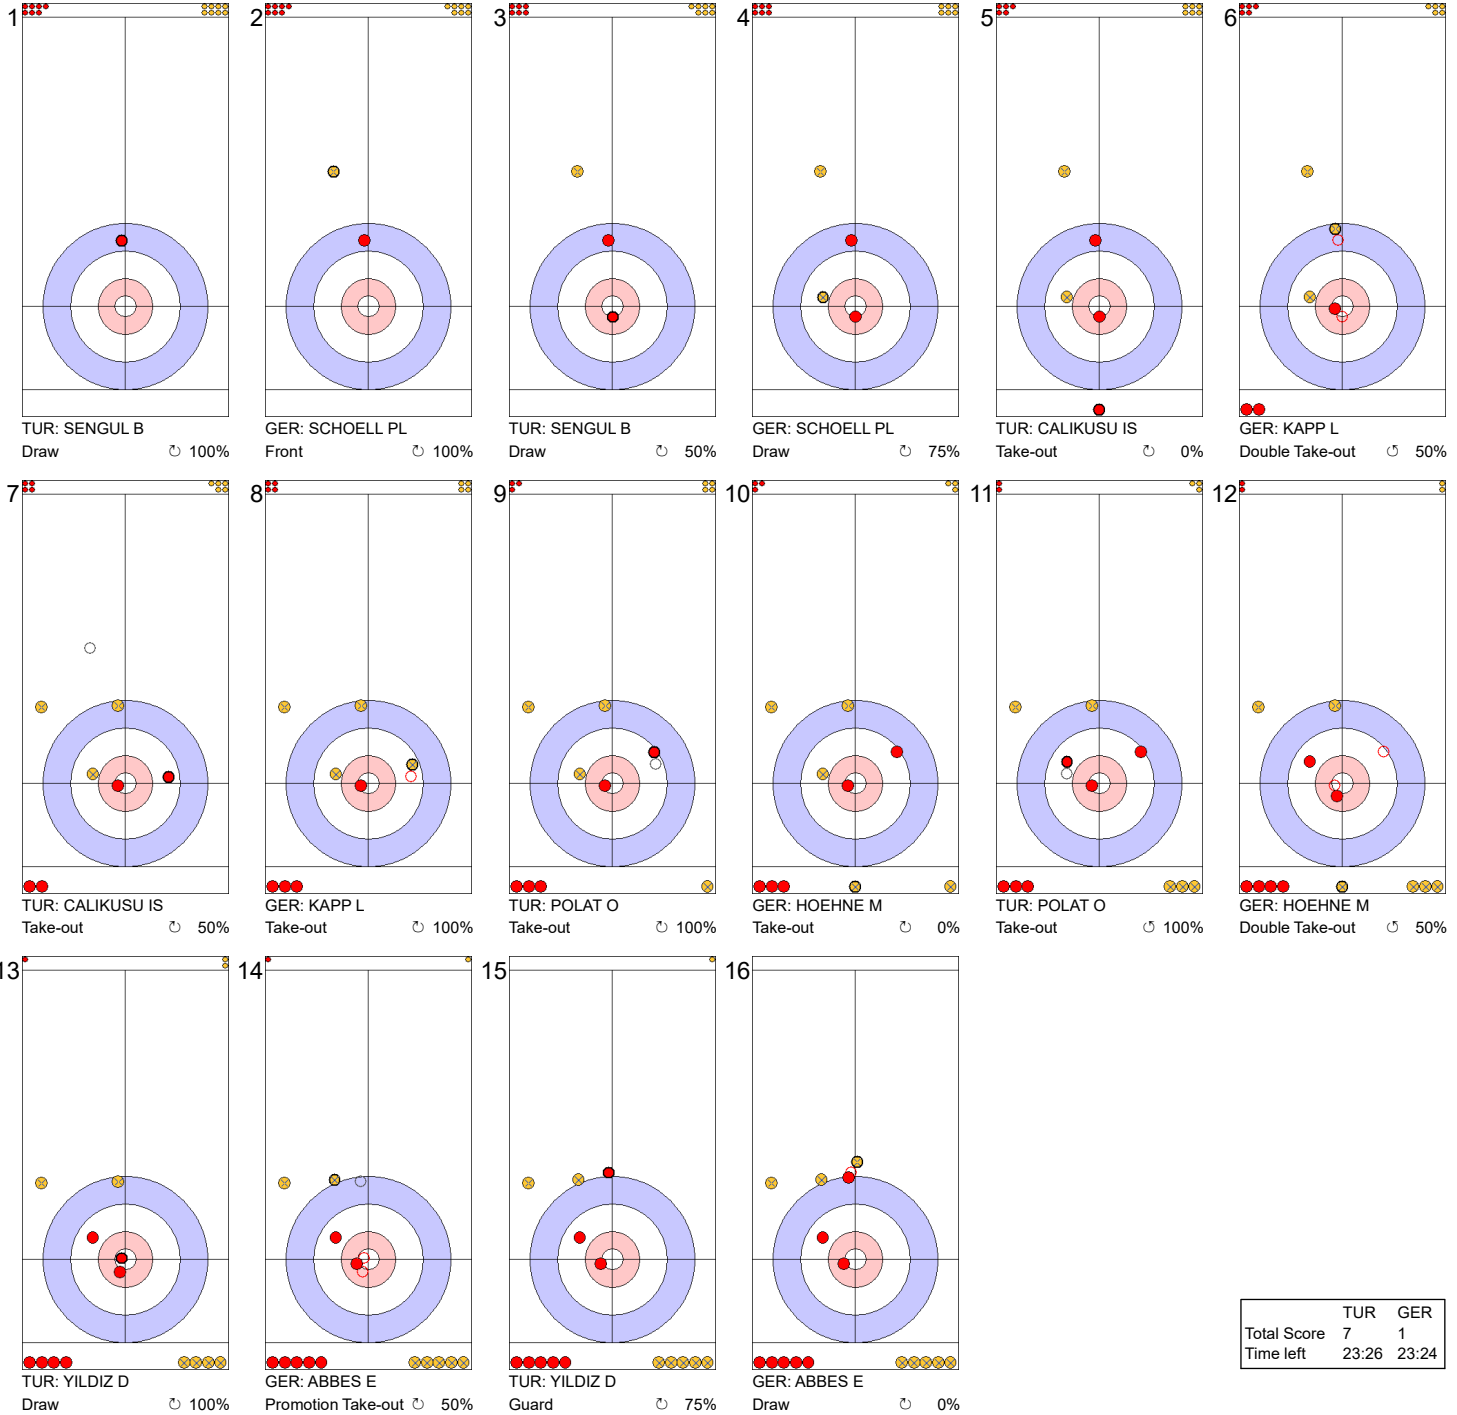

**Game - Shot by Shot**

**Legend:**  
 Clockwise     
 Counter-clockwise     
 - Not considered

**Game - Shot by Shot**

**Legend:**  
 ↻ Clockwise      ↺ Counter-clockwise      - Not considered

**Game - Shot by Shot**

**End 3**   **TUR - Türkiye** 4 + 0 (this end) = 4   **GER - Germany** 1 + 0 (this end) = 1

<p>1</p> <p>TUR: SENGUL B Draw 100%</p>	<p>2</p> <p>GER: SCHOELL PL Front 100%</p>	<p>3</p> <p>TUR: SENGUL B Wick / Soft Peeling 50%</p>	<p>4</p> <p>GER: SCHOELL PL Draw 0%</p>	<p>5</p> <p>TUR: CALIKUSU IS Promotion Take-out 100%</p>	<p>6</p> <p>GER: KAPP L Front 100%</p>
<p>7</p> <p>TUR: CALIKUSU IS Clearing 100%</p>	<p>8</p> <p>GER: KAPP L Draw 50%</p>	<p>9</p> <p>TUR: POLAT O Take-out 0%</p>	<p>10</p> <p>GER: HOEHNE M Freeze 0%</p>	<p>11</p> <p>TUR: POLAT O Take-out 100%</p>	<p>12</p> <p>GER: HOEHNE M Double Take-out 100%</p>
<p>13</p> <p>TUR: YILDIZ D Double Take-out 100%</p>	<p>14</p> <p>GER: ABBES E Double Take-out 100%</p>	<p>15</p> <p>TUR: YILDIZ D Take-out 100%</p>	<p>16</p> <p>GER: ABBES E Clearing 100%</p>		

	TUR	GER
Total Score	4	1
Time left	27:54	27:52

**Legend:**  
 Clockwise     
 Counter-clockwise     
 - Not considered

**Game - Shot by Shot**

**End 4**   ● **TUR - Türkiye** 4 + 3 (this end) = 7   ● **GER - Germany** 1 + 0 (this end) = 1

**Legend:**  
 ↻ Clockwise   ↺ Counter-clockwise   - Not considered

**Game - Shot by Shot**

**End 5**   ● **TUR - Türkiye** 7 + 0 (this end) = 7   ● **GER - Germany** 1 + 1 (this end) = 2

**Legend:**  
 ↻ Clockwise      ↺ Counter-clockwise      - Not considered