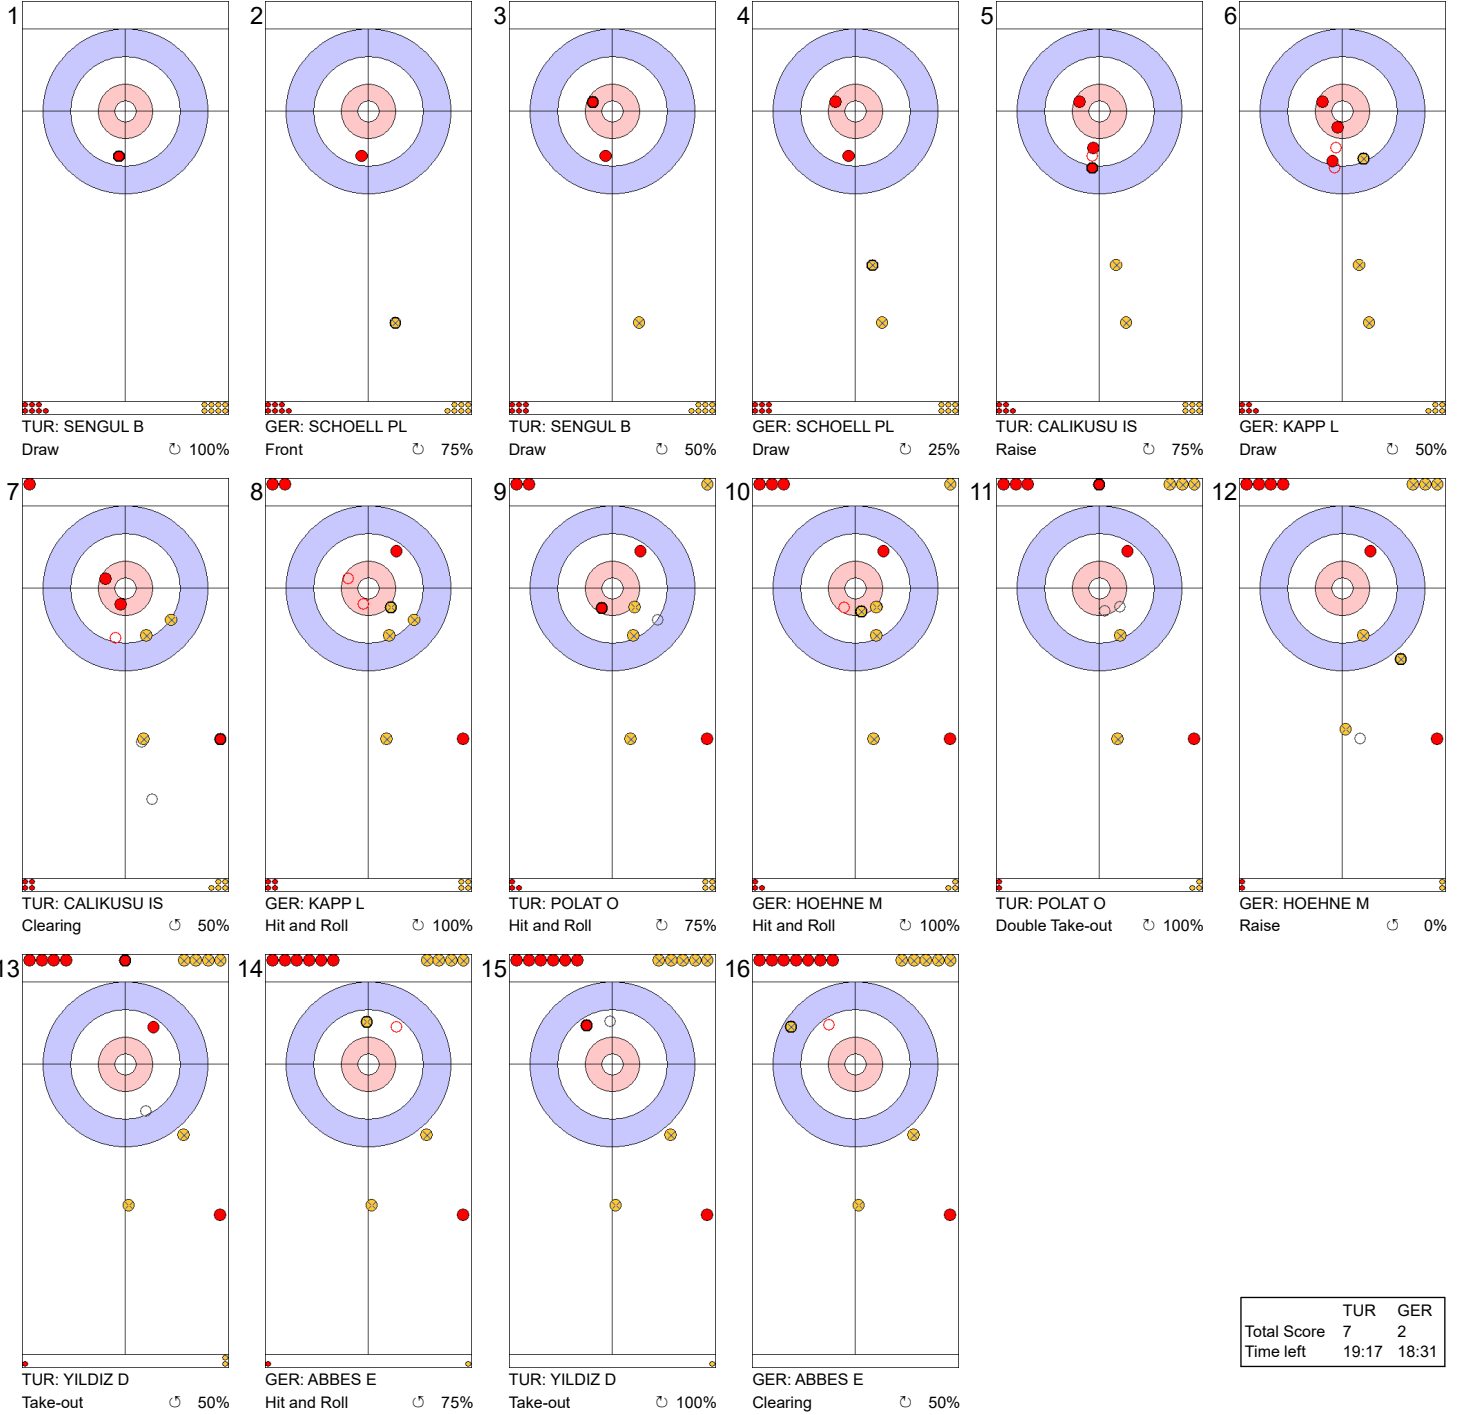

**End 3**   **TUR - Türkiye** 4 + 0 (this end) = 4   **GER - Germany** 1 + 0 (this end) = 1

<p>1</p> <p>TUR: SENGUL B Draw 100%</p>	<p>2</p> <p>GER: SCHOELL PL Front 100%</p>	<p>3</p> <p>TUR: SENGUL B Wick / Soft Peeling 50%</p>	<p>4</p> <p>GER: SCHOELL PL Draw 0%</p>	<p>5</p> <p>TUR: CALIKUSU IS Promotion Take-out 100%</p>	<p>6</p> <p>GER: KAPP L Front 100%</p>
<p>7</p> <p>TUR: CALIKUSU IS Clearing 100%</p>	<p>8</p> <p>GER: KAPP L Draw 50%</p>	<p>9</p> <p>TUR: POLAT O Take-out 0%</p>	<p>10</p> <p>GER: HOEHNE M Freeze 0%</p>	<p>11</p> <p>TUR: POLAT O Take-out 100%</p>	<p>12</p> <p>GER: HOEHNE M Double Take-out 100%</p>
<p>13</p> <p>TUR: YILDIZ D Double Take-out 100%</p>	<p>14</p> <p>GER: ABBES E Double Take-out 100%</p>	<p>15</p> <p>TUR: YILDIZ D Take-out 100%</p>	<p>16</p> <p>GER: ABBES E Clearing 100%</p>		

	TUR	GER
Total Score	4	1
Time left	27:54	27:52

**Legend:**  
 Clockwise     
 Counter-clockwise     
 - Not considered

**Game - Shot by Shot**

**End 4**   ● **TUR - Türkiye** 4 + 3 (this end) = 7   ● **GER - Germany** 1 + 0 (this end) = 1

**Legend:**  
 ↻ Clockwise   ↺ Counter-clockwise   - Not considered

**Game - Shot by Shot**

**End 5**   ● **TUR - Türkiye** 7 + 0 (this end) = 7   ● **GER - Germany** 1 + 1 (this end) = 2

**Legend:**  
 ↻ Clockwise      ↺ Counter-clockwise      - Not considered

**Game - Shot by Shot**

**Legend:**  
 ↻ Clockwise      ↺ Counter-clockwise      - Not considered

**Game - Shot by Shot**

**Legend:**  
 ↻ Clockwise      ↺ Counter-clockwise      - Not considered

**Game - Shot by Shot**