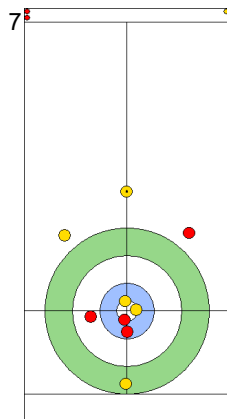

SUI: SCHWALLER Y
Draw ⌚ 100%

ITA: DE ZANNA F
Raise ⌚ 75%

SUI: SCHWALLER Y
Draw ⌚ 100%

ITA: DE ZANNA F
Raise ⌚ 0%
Time-out

SUI: SCHWALLER Y
Guard ⌚ 100%

ITA: DE ZANNA F
Double Take-out ⌚ 50%

SUI: SCHWALLER B
Guard ⌚ 100%

ITA: CONSTANTINI S
Promotion Take-out ⌚ 0%

	ITA	SUI
Total Score	4	8
Time left	0:03	0:24

Legend:
 ⌚ Clockwise ⌚ Counter-clockwise - Not considered