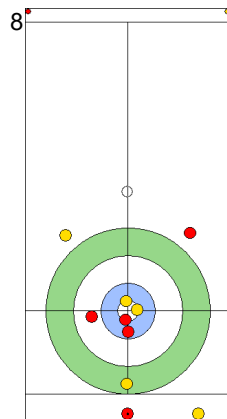

SUI: SCHWALLER Y
Draw ⌚ 100%

ITA: DE ZANNA F
Raise ⌚ 75%

SUI: SCHWALLER Y
Draw ⌚ 100%

ITA: DE ZANNA F
Raise ⌚ 0%
Time-out

SUI: SCHWALLER Y
Guard ⌚ 100%

ITA: DE ZANNA F
Double Take-out ⌚ 50%

SUI: SCHWALLER B
Guard ⌚ 100%

ITA: CONSTANTINI S
Promotion Take-out ⌚ 0%

	ITA	SUI
Total Score	4	8
Time left	0:03	0:24

Legend:
 ⌚ Clockwise ⌚ Counter-clockwise - Not considered