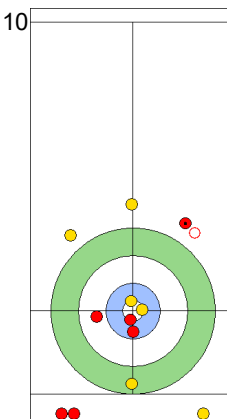

SUI: SCHWALLER Y
Draw ⌚ 100%

ITA: DE ZANNA F
Raise ⌚ 75%

SUI: SCHWALLER Y
Draw ⌚ 100%

ITA: DE ZANNA F
Raise ⌚ 0%
Time-out

SUI: SCHWALLER Y
Guard ⌚ 100%

ITA: DE ZANNA F
Double Take-out ⌚ 50%

SUI: SCHWALLER B
Guard ⌚ 100%

ITA: CONSTANTINI S
Promotion Take-out ⌚ 0%

	ITA	SUI
Total Score	4	8
Time left	0:03	0:24

Legend:
 ⌚ Clockwise ⌚ Counter-clockwise - Not considered