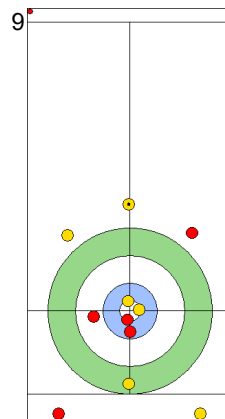

SUI: SCHWALLER Y
Draw ⌚ 100%

ITA: DE ZANNA F
Raise ⌚ 75%

SUI: SCHWALLER Y
Draw ⌚ 100%

ITA: DE ZANNA F
Raise ⌚ 0%
Time-out

SUI: SCHWALLER Y
Guard ⌚ 100%

ITA: DE ZANNA F
Double Take-out ⌚ 50%

SUI: SCHWALLER B
Guard ⌚ 100%

ITA: CONSTANTINI S
Promotion Take-out ⌚ 0%

	ITA	SUI
Total Score	4	8
Time left	0:03	0:24

Legend:
 ⌚ Clockwise ⌚ Counter-clockwise - Not considered