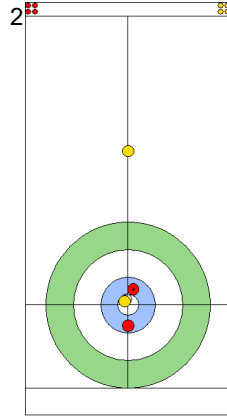

SUI: SCHWALLER B  
Draw 100%

GER: KAPP L  
Draw 100%

SUI: SCHWALLER Y  
Draw 100%

GER: TOTZEK S  
Draw 100%

SUI: SCHWALLER Y  
Draw 100%

GER: TOTZEK S  
Raise 50%

SUI: SCHWALLER Y  
Guard 50%

GER: TOTZEK S  
Promotion Take-out 25%