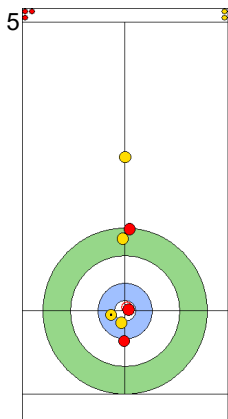

### Game - Shot by Shot

**End 4**   ● **GER - Germany** 0 + 1 (this end) = 1      ● **SUI - Switzerland** 6 + 0 (this end) = 6

Prepositioned Stones

SUI: SCHWALLER B  
Draw      ↻ 100%

GER: KAPP L  
Draw      ↻ 100%

SUI: SCHWALLER Y  
Draw      ↻ 75%

GER: TOTZEK S  
Draw      ↻ 75%

SUI: SCHWALLER Y  
Draw      ↻ 50%

GER: TOTZEK S  
Raise      ↻ 0%

SUI: SCHWALLER Y  
Draw      ↻ 50%

GER: TOTZEK S  
Raise      ↻ 0%

SUI: SCHWALLER B  
Guard      ↻ 100%