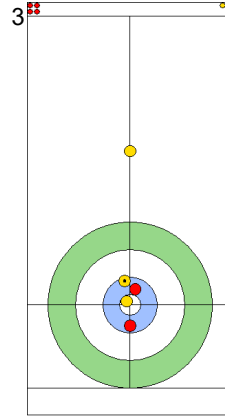

SUI: SCHWALLER B  
Draw 100%

GER: KAPP L  
Draw 100%

SUI: SCHWALLER Y  
Draw 100%

GER: TOTZEK S  
Draw 100%

SUI: SCHWALLER Y  
Draw 100%

GER: TOTZEK S  
Raise 50%

SUI: SCHWALLER Y  
Guard 50%

GER: TOTZEK S  
Promotion Take-out 25%