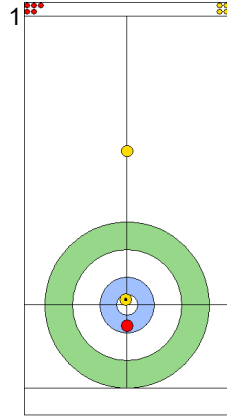

SUI: SCHWALLER B  
Draw 100%

GER: KAPP L  
Draw 100%

SUI: SCHWALLER Y  
Draw 100%

GER: TOTZEK S  
Draw 100%

SUI: SCHWALLER Y  
Draw 100%

GER: TOTZEK S  
Raise 50%

SUI: SCHWALLER Y  
Guard 50%

GER: TOTZEK S  
Promotion Take-out 25%