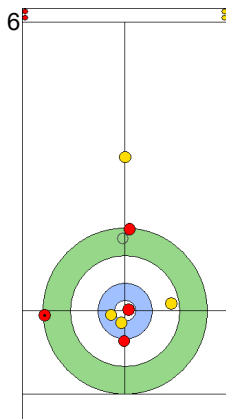

### Game - Shot by Shot

**End 4**   ● **GER - Germany** 0 + 1 (this end) = 1      ● **SUI - Switzerland** 6 + 0 (this end) = 6

Prepositioned Stones

SUI: SCHWALLER B  
Draw      ↻ 100%

GER: KAPP L  
Draw      ↻ 100%

SUI: SCHWALLER Y  
Draw      ↻ 75%

GER: TOTZEK S  
Draw      ↻ 75%

SUI: SCHWALLER Y  
Draw      ↻ 50%

GER: TOTZEK S  
Raise      ↻ 0%

SUI: SCHWALLER Y  
Draw      ↻ 50%

GER: TOTZEK S  
Raise      ↻ 0%

SUI: SCHWALLER B  
Guard      ↻ 100%