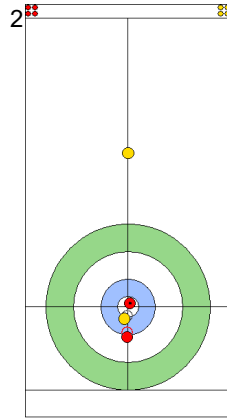

### Game - Shot by Shot

**End 4**   ● **GER - Germany** 0 + 1 (this end) = 1      ● **SUI - Switzerland** 6 + 0 (this end) = 6

Prepositioned Stones

SUI: SCHWALLER B  
Draw      ↻ 100%

GER: KAPP L  
Draw      ↻ 100%

SUI: SCHWALLER Y  
Draw      ↻ 75%

GER: TOTZEK S  
Draw      ↻ 75%

SUI: SCHWALLER Y  
Draw      ↻ 50%

GER: TOTZEK S  
Raise      ↻ 0%

SUI: SCHWALLER Y  
Draw      ↻ 50%

GER: TOTZEK S  
Raise      ↻ 0%

SUI: SCHWALLER B  
Guard      ↻ 100%