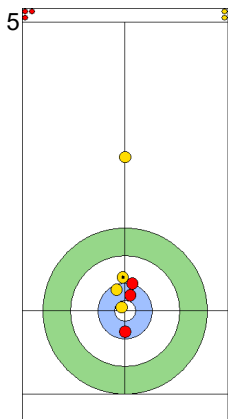

SUI: SCHWALLER B  
Draw 100%

GER: KAPP L  
Draw 100%

SUI: SCHWALLER Y  
Draw 100%

GER: TOTZEK S  
Draw 100%

SUI: SCHWALLER Y  
Draw 100%

GER: TOTZEK S  
Raise 50%

SUI: SCHWALLER Y  
Guard 50%

GER: TOTZEK S  
Promotion Take-out 25%