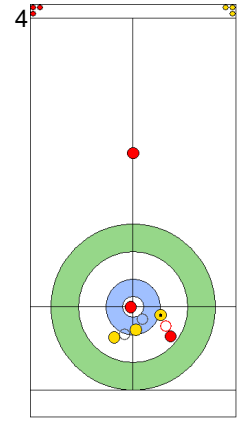

Prepositioned Stones

GER: KAPP L
Draw ⤵ 100%

ESP: OTAEGI O
Draw ⤵ 50%

GER: TOTZEK S
Draw ⤵ 50%

ESP: UNANUE M
Raise ⤵ 50%

GER: TOTZEK S
Draw ⤵ 50%

ESP: UNANUE M
Draw ⤵ 100%

GER: TOTZEK S
Draw ⤵ 50%