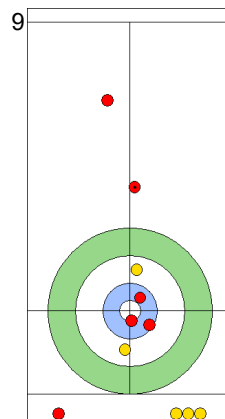

DEN: LANDER J
Draw 100%

ITA: DE ZANNA F
Raise 100%

DEN: HOLTERMANN H
Raise 75%

ITA: DE ZANNA F
Double Take-out 100%

DEN: HOLTERMANN H
Draw 0%
Time-out

ITA: DE ZANNA F
Guard 100%

DEN: HOLTERMANN H
Promotion Take-out 100%