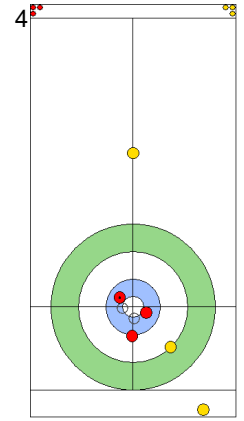

End 4 **ITA - Italy** 1 + 2 (this end) = 3 **GER - Germany** 4 + 0 (this end) = 4

Prepositioned Stones

GER: KAPP L  
Draw ⌚ 75%

ITA: CONSTANTINI S  
Raise ⌚ 100%

GER: TOTZEK S  
Draw ⌚ 50%

ITA: DE ZANNA F  
Double Take-out ⌚ 75%