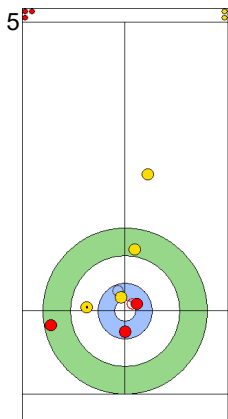

THU 25 APR 2024  
Start Time 14:00

Round Robin Session 17  
Group A - Sheet D

Game - Shot by Shot

End 2 **ITA - Italy** 0 + 1 (this end) = 1 **GER - Germany** 2 + 0 (this end) = 2

Prepositioned Stones

GER: KAPP L  
Draw ⤴ 50%

ITA: CONSTANTINI S  
Draw ⤴ 100%

GER: TOTZEK S  
Draw ⤴ 75%

ITA: DE ZANNA F  
Raise ⤴ 25%

GER: TOTZEK S  
Raise ⤴ 50%

ITA: DE ZANNA F  
Raise ⤴ 25%

GER: TOTZEK S  
Raise ⤴ 100%

ITA: DE ZANNA F  
Double Take-out ⤴ 0%