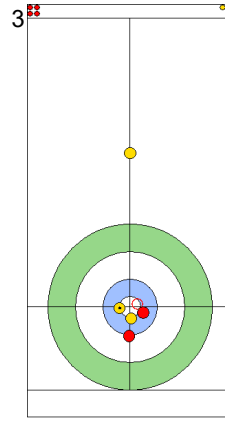

End 4 **ITA - Italy** 1 + 2 (this end) = 3 **GER - Germany** 4 + 0 (this end) = 4

Prepositioned Stones

GER: KAPP L  
Draw ⌚ 75%

ITA: CONSTANTINI S  
Raise ⌚ 100%

GER: TOTZEK S  
Draw ⌚ 50%

ITA: DE ZANNA F  
Double Take-out ⌚ 75%