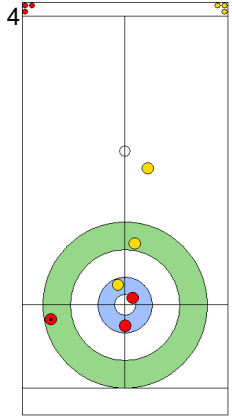

THU 25 APR 2024  
Start Time 14:00

Round Robin Session 17  
Group A - Sheet D

Game - Shot by Shot

End 2 **ITA - Italy** 0 + 1 (this end) = 1 **GER - Germany** 2 + 0 (this end) = 2

Prepositioned Stones

GER: KAPP L  
Draw ⤴ 50%

ITA: CONSTANTINI S  
Draw ⤴ 100%

GER: TOTZEK S  
Draw ⤴ 75%

ITA: DE ZANNA F  
Raise ⤴ 25%

GER: TOTZEK S  
Raise ⤴ 50%

ITA: DE ZANNA F  
Raise ⤴ 25%

GER: TOTZEK S  
Raise ⤴ 100%

ITA: DE ZANNA F  
Double Take-out ⤴ 0%