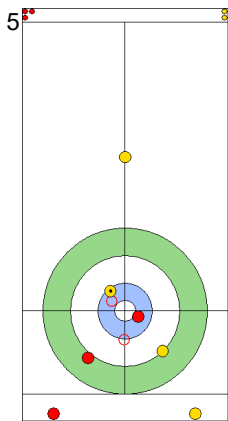

End 4 **ITA - Italy** 1 + 2 (this end) = 3 **GER - Germany** 4 + 0 (this end) = 4

Prepositioned Stones

GER: KAPP L  
Draw ⌚ 75%

ITA: CONSTANTINI S  
Raise ⌚ 100%

GER: TOTZEK S  
Draw ⌚ 50%

ITA: DE ZANNA F  
Double Take-out ⌚ 75%