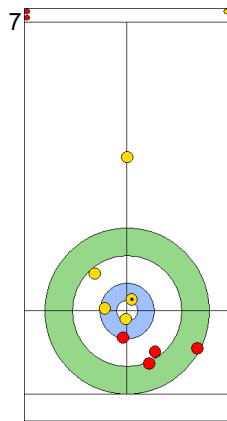

Game - Shot by Shot

End 2 **CHN - China** 0 + 0 (this end) = 0 **SWE - Sweden** 1 + 4 (this end) = 5

Prepositioned Stones

SWE: WRANAA I
Draw ⌚ 100%

CHN: YANG Y
Draw ⌚ 100%

SWE: WRANAA R
Draw ⌚ 100%

CHN: TIAN J
Raise ⌚ 0%

SWE: WRANAA R
Raise ⌚ 50%

CHN: TIAN J
Draw ⌚ 50%

SWE: WRANAA R
Draw ⌚ 100%

CHN: TIAN J
Raise ⌚ 75%

SWE: WRANAA I
Raise ⌚ 100%

CHN: YANG Y
Draw ⌚ 0%

	CHN	SWE
Total Score	0	5
Time left	17:16	17:44

Legend:
 ⌚ Clockwise ⌚ Counter-clockwise - Not considered