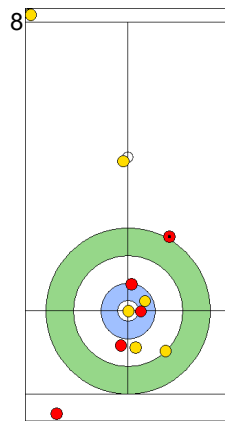

Prepositioned Stones

SWE: WRANAA I
Draw 100%

CHN: YANG Y
Draw 50%

SWE: WRANAA R
Draw 100%

CHN: TIAN J
Raise 75%

SWE: WRANAA R
Hit and Roll 75%

CHN: TIAN J
Raise 100%

SWE: WRANAA R
Draw 100%

CHN: TIAN J
Raise 0%

SWE: WRANAA I
Guard 100%

CHN: YANG Y
Promotion Take-out 0%

	CHN	SWE
Total Score	3	9
Time left	7:41	5:39

Legend:
 Clockwise
  Counter-clockwise
 - Not considered