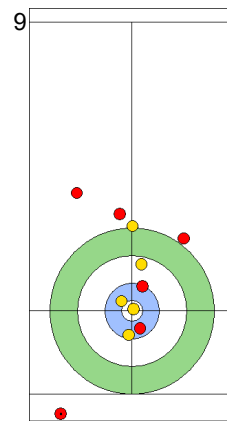

CHN: TIAN J
Draw 0%

SWE: WRANAA R
Draw 100%

CHN: TIAN J
Raise 0%

SWE: WRANAA R
Guard 100%

CHN: YANG Y
Double Take-out 0%

SWE: WRANAA I
Draw 0%

	CHN	SWE
Total Score	3	7
Time left	12:23	12:01

Legend:
 Clockwise
  Counter-clockwise
 - Not considered