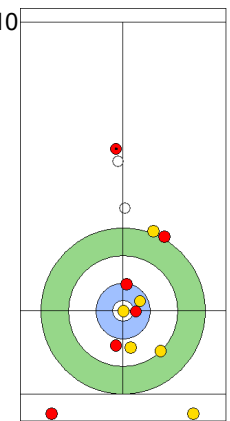

Prepositioned Stones

SWE: WRANAA I
Draw 100%

CHN: YANG Y
Draw 50%

SWE: WRANAA R
Draw 100%

CHN: TIAN J
Raise 75%

SWE: WRANAA R
Hit and Roll 75%

CHN: TIAN J
Raise 100%

SWE: WRANAA R
Draw 100%

CHN: TIAN J
Raise 0%

SWE: WRANAA I
Guard 100%

CHN: YANG Y
Promotion Take-out 0%

	CHN	SWE
Total Score	3	9
Time left	7:41	5:39

Legend:
 Clockwise
  Counter-clockwise
 - Not considered