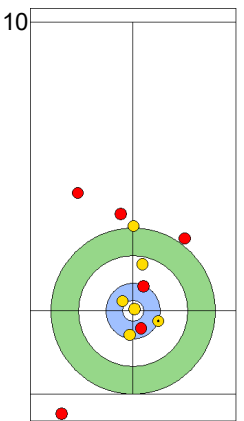

CHN: TIAN J
Draw 0%

SWE: WRANAA R
Draw 100%

CHN: TIAN J
Raise 0%

SWE: WRANAA R
Guard 100%

CHN: YANG Y
Double Take-out 0%

SWE: WRANAA I
Draw 0%

	CHN	SWE
Total Score	3	7
Time left	12:23	12:01

Legend:
 Clockwise
  Counter-clockwise
 - Not considered