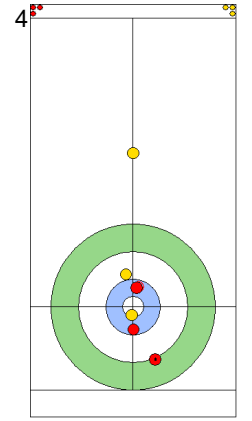

Game - Shot by Shot

End 2 **CHN - China** 0 + 0 (this end) = 0 **SWE - Sweden** 1 + 4 (this end) = 5

Prepositioned Stones

SWE: WRANAA I
Draw ⌚ 100%

CHN: YANG Y
Draw ⌚ 100%

SWE: WRANAA R
Draw ⌚ 100%

CHN: TIAN J
Raise ⌚ 0%

SWE: WRANAA R
Raise ⌚ 50%

CHN: TIAN J
Draw ⌚ 50%

SWE: WRANAA R
Draw ⌚ 100%

CHN: TIAN J
Raise ⌚ 75%

SWE: WRANAA I
Raise ⌚ 100%

CHN: YANG Y
Draw ⌚ 0%

	CHN	SWE
Total Score	0	5
Time left	17:16	17:44

Legend:
 ⌚ Clockwise ⌚ Counter-clockwise - Not considered