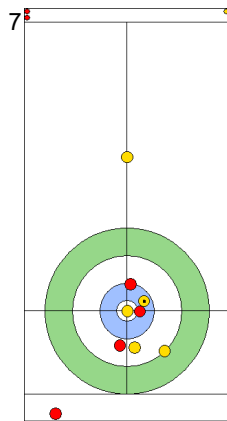

Prepositioned Stones

SWE: WRANAA I
Draw 100%

CHN: YANG Y
Draw 50%

SWE: WRANAA R
Draw 100%

CHN: TIAN J
Raise 75%

SWE: WRANAA R
Hit and Roll 75%

CHN: TIAN J
Raise 100%

SWE: WRANAA R
Draw 100%

CHN: TIAN J
Raise 0%

SWE: WRANAA I
Guard 100%

CHN: YANG Y
Promotion Take-out 0%

	CHN	SWE
Total Score	3	9
Time left	7:41	5:39

Legend:
 Clockwise
  Counter-clockwise
 - Not considered