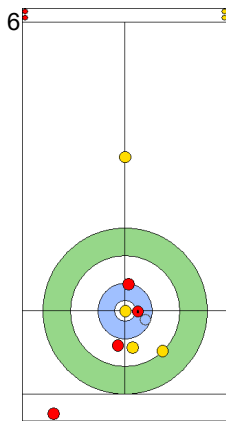

Prepositioned Stones

SWE: WRANAA I
Draw 100%

CHN: YANG Y
Draw 50%

SWE: WRANAA R
Draw 100%

CHN: TIAN J
Raise 75%

SWE: WRANAA R
Hit and Roll 75%

CHN: TIAN J
Raise 100%

SWE: WRANAA R
Draw 100%

CHN: TIAN J
Raise 0%

SWE: WRANAA I
Guard 100%

CHN: YANG Y
Promotion Take-out 0%

	CHN	SWE
Total Score	3	9
Time left	7:41	5:39

Legend:
 Clockwise
  Counter-clockwise
 - Not considered