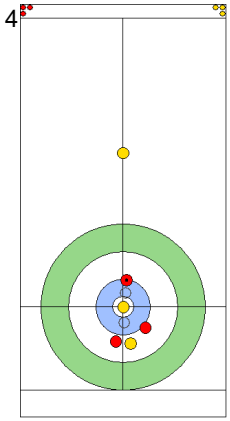

Prepositioned Stones

SWE: WRANAA I
Draw 100%

CHN: YANG Y
Draw 50%

SWE: WRANAA R
Draw 100%

CHN: TIAN J
Raise 75%

SWE: WRANAA R
Hit and Roll 75%

CHN: TIAN J
Raise 100%

SWE: WRANAA R
Draw 100%