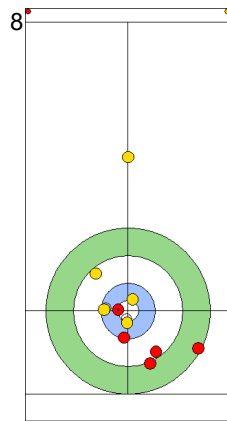

CHN: TIAN J
Draw ⤵ 100%

SWE: WRANAA R
Raise ⤵ 100%

CHN: TIAN J
Guard ⤵ 100%

SWE: WRANAA R
Clearing ⤵ 100%

CHN: YANG Y
Guard ⤵ 100%

SWE: WRANAA I
Raise ⤵ 0%

	CHN	SWE
Total Score	0	1
Time left	20:17	19:36

Legend:
 ⤵ Clockwise ⤴ Counter-clockwise - Not considered

Game - Shot by Shot

End 2 **CHN - China** 0 + 0 (this end) = 0 **SWE - Sweden** 1 + 4 (this end) = 5

Prepositioned Stones

SWE: WRANAA I
Draw ⌚ 100%

CHN: YANG Y
Draw ⌚ 100%

SWE: WRANAA R
Draw ⌚ 100%

CHN: TIAN J
Raise ⌚ 0%

SWE: WRANAA R
Raise ⌚ 50%

CHN: TIAN J
Draw ⌚ 50%

SWE: WRANAA R
Draw ⌚ 100%

CHN: TIAN J
Raise ⌚ 75%

SWE: WRANAA I
Raise ⌚ 100%

CHN: YANG Y
Draw ⌚ 0%

	CHN	SWE
Total Score	0	5
Time left	17:16	17:44

Legend:
 ⌚ Clockwise ⌚ Counter-clockwise - Not considered