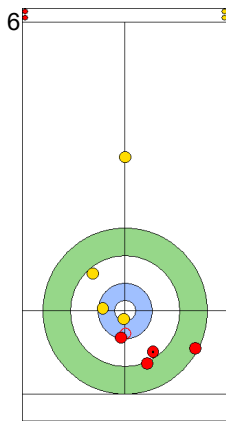

CHN: TIAN J
Draw ⤵ 100%

SWE: WRANAA R
Raise ⤵ 100%

CHN: TIAN J
Guard ⤵ 100%

SWE: WRANAA R
Clearing ⤵ 100%

CHN: YANG Y
Guard ⤵ 100%

SWE: WRANAA I
Raise ⤵ 0%

	CHN	SWE
Total Score	0	1
Time left	20:17	19:36

Legend:
 ⤵ Clockwise ⤴ Counter-clockwise - Not considered

Game - Shot by Shot

End 2 **CHN - China** 0 + 0 (this end) = 0 **SWE - Sweden** 1 + 4 (this end) = 5

Prepositioned Stones

SWE: WRANAA I
Draw ⌚ 100%

CHN: YANG Y
Draw ⌚ 100%

SWE: WRANAA R
Draw ⌚ 100%

CHN: TIAN J
Raise ⌚ 0%

SWE: WRANAA R
Raise ⌚ 50%

CHN: TIAN J
Draw ⌚ 50%

SWE: WRANAA R
Draw ⌚ 100%

CHN: TIAN J
Raise ⌚ 75%

SWE: WRANAA I
Raise ⌚ 100%

CHN: YANG Y
Draw ⌚ 0%

	CHN	SWE
Total Score	0	5
Time left	17:16	17:44

Legend:
 ⌚ Clockwise ⌚ Counter-clockwise - Not considered