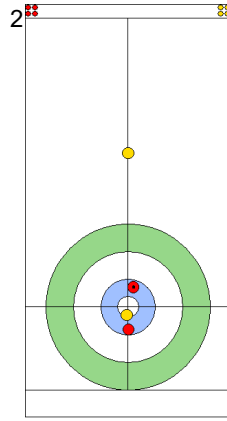

Game - Shot by Shot

End 2 **CHN - China** 0 + 0 (this end) = 0 **SWE - Sweden** 1 + 4 (this end) = 5

Prepositioned Stones

SWE: WRANAA I
Draw ⌚ 100%

CHN: YANG Y
Draw ⌚ 100%

SWE: WRANAA R
Draw ⌚ 100%

CHN: TIAN J
Raise ⌚ 0%

SWE: WRANAA R
Raise ⌚ 50%

CHN: TIAN J
Draw ⌚ 50%

SWE: WRANAA R
Draw ⌚ 100%

CHN: TIAN J
Raise ⌚ 75%

SWE: WRANAA I
Raise ⌚ 100%

CHN: YANG Y
Draw ⌚ 0%

	CHN	SWE
Total Score	0	5
Time left	17:16	17:44

Legend:
 ⌚ Clockwise ⌚ Counter-clockwise - Not considered