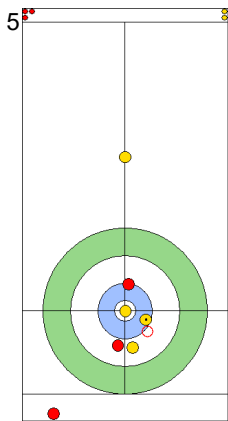

Prepositioned Stones

SWE: WRANAA I
Draw 100%

CHN: YANG Y
Draw 50%

SWE: WRANAA R
Draw 100%

CHN: TIAN J
Raise 75%

SWE: WRANAA R
Hit and Roll 75%

CHN: TIAN J
Raise 100%

SWE: WRANAA R
Draw 100%

CHN: TIAN J
Raise 0%

SWE: WRANAA I
Guard 100%

CHN: YANG Y
Promotion Take-out 0%

	CHN	SWE
Total Score	3	9
Time left	7:41	5:39

Legend:
 Clockwise
  Counter-clockwise
 - Not considered