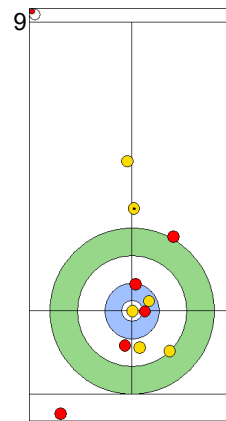

Prepositioned Stones

SWE: WRANAA I
Draw 100%

CHN: YANG Y
Draw 50%

SWE: WRANAA R
Draw 100%

CHN: TIAN J
Raise 75%

SWE: WRANAA R
Hit and Roll 75%

CHN: TIAN J
Raise 100%

SWE: WRANAA R
Draw 100%

CHN: TIAN J
Raise 0%

SWE: WRANAA I
Guard 100%

CHN: YANG Y
Promotion Take-out 0%

	CHN	SWE
Total Score	3	9
Time left	7:41	5:39

Legend:
 Clockwise
  Counter-clockwise
 - Not considered