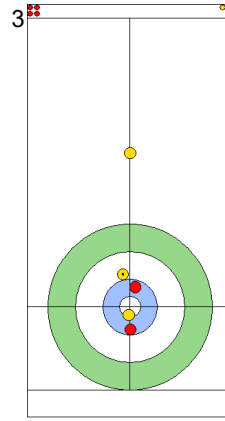

Game - Shot by Shot

End 2 **CHN - China** 0 + 0 (this end) = 0 **SWE - Sweden** 1 + 4 (this end) = 5

Prepositioned Stones

SWE: WRANAA I
Draw ⌚ 100%

CHN: YANG Y
Draw ⌚ 100%

SWE: WRANAA R
Draw ⌚ 100%

CHN: TIAN J
Raise ⌚ 0%

SWE: WRANAA R
Raise ⌚ 50%

CHN: TIAN J
Draw ⌚ 50%

SWE: WRANAA R
Draw ⌚ 100%

CHN: TIAN J
Raise ⌚ 75%

SWE: WRANAA I
Raise ⌚ 100%

CHN: YANG Y
Draw ⌚ 0%

	CHN	SWE
Total Score	0	5
Time left	17:16	17:44

Legend:
 ⌚ Clockwise ⌚ Counter-clockwise - Not considered