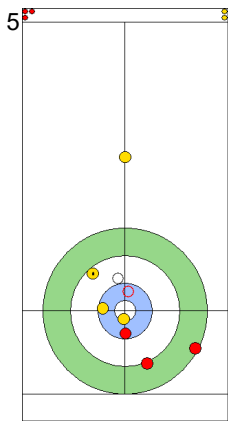

Game - Shot by Shot

End 2 **CHN - China** 0 + 0 (this end) = 0 **SWE - Sweden** 1 + 4 (this end) = 5

Prepositioned Stones

SWE: WRANAA I
Draw ⌚ 100%

CHN: YANG Y
Draw ⌚ 100%

SWE: WRANAA R
Draw ⌚ 100%

CHN: TIAN J
Raise ⌚ 0%

SWE: WRANAA R
Raise ⌚ 50%

CHN: TIAN J
Draw ⌚ 50%

SWE: WRANAA R
Draw ⌚ 100%

CHN: TIAN J
Raise ⌚ 75%

SWE: WRANAA I
Raise ⌚ 100%

CHN: YANG Y
Draw ⌚ 0%

	CHN	SWE
Total Score	0	5
Time left	17:16	17:44

Legend:
 ⌚ Clockwise ⌚ Counter-clockwise - Not considered