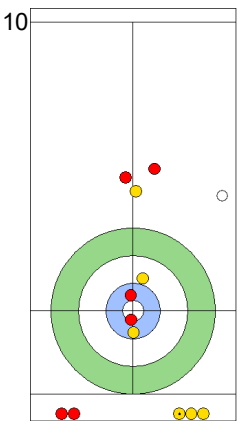

CHN: YANG Y
Draw 100%

CZE: PAUL T
Draw 100%

CHN: TIAN J
Clearing 75%

CZE: PAUL T
Guard 100%

CHN: TIAN J
Promotion Take-out 25%

CZE: PAUL T
Guard 100%

CHN: TIAN J
Draw 75%

CZE: PAULOVA Z
Guard 100%