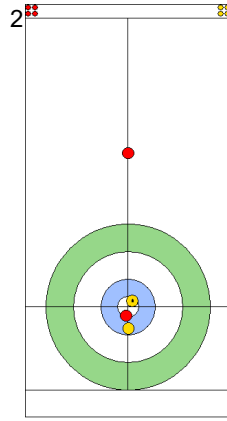

CHN: YANG Y
Draw 100%

CZE: PAUL T
Draw 100%

CHN: TIAN J
Clearing 75%

CZE: PAUL T
Guard 100%

CHN: TIAN J
Promotion Take-out 25%

CZE: PAUL T
Guard 100%

CHN: TIAN J
Draw 75%

CZE: PAULOVA Z
Guard 100%