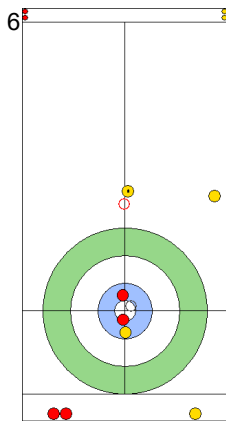

CHN: YANG Y
Draw 100%

CZE: PAUL T
Draw 100%

CHN: TIAN J
Clearing 75%

CZE: PAUL T
Guard 100%

CHN: TIAN J
Promotion Take-out 25%

CZE: PAUL T
Guard 100%

CHN: TIAN J
Draw 75%

CZE: PAULOVA Z
Guard 100%