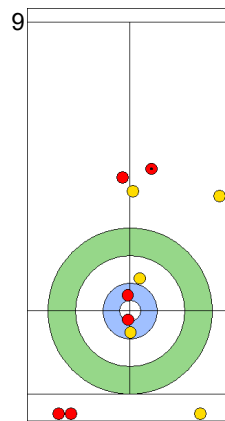

CHN: YANG Y
Draw 100%

CZE: PAUL T
Draw 100%

CHN: TIAN J
Clearing 75%

CZE: PAUL T
Guard 100%

CHN: TIAN J
Promotion Take-out 25%

CZE: PAUL T
Guard 100%

CHN: TIAN J
Draw 75%

CZE: PAULOVA Z
Guard 100%