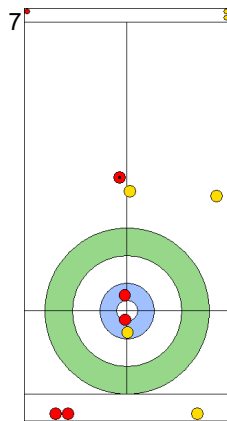

CHN: YANG Y
Draw 100%

CZE: PAUL T
Draw 100%

CHN: TIAN J
Clearing 75%

CZE: PAUL T
Guard 100%

CHN: TIAN J
Promotion Take-out 25%

CZE: PAUL T
Guard 100%

CHN: TIAN J
Draw 75%

CZE: PAULOVA Z
Guard 100%