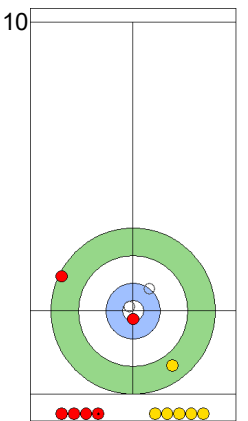

Prepositioned Stones

CHN: YANG Y
Draw 75%

CZE: PAULOVA Z
Draw 100%

CHN: TIAN J
Draw 100%

CZE: PAUL T
Clearing 100%

CHN: TIAN J
Raise 100%

CZE: PAUL T
Double Take-out 100%

CHN: TIAN J
Guard 100%

CZE: PAUL T
Clearing 100%

CHN: YANG Y
Draw 50%

CZE: PAULOVA Z
Clearing 100%

	CZE	CHN
Total Score	9	2
Time left	8:18	7:38

Legend:
 Clockwise
  Counter-clockwise
 - Not considered