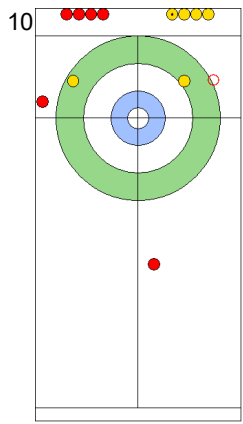

CZE: PAUL T
Take-out 50%

CHN: TIAN J
Take-out 100%

CZE: PAUL T
Hit and Roll 100%

CHN: TIAN J
Take-out 100%

CZE: PAULOVA Z
Double Take-out 50%

CHN: YANG Y
Take-out 0%

	CZE	CHN
Total Score	8	2
Time left	11:09	10:09