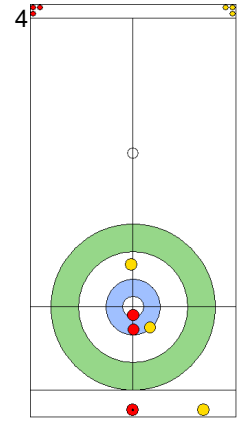

Prepositioned Stones

CHN: YANG Y
Draw 75%

CZE: PAULOVA Z
Draw 100%

CHN: TIAN J
Draw 100%

CZE: PAUL T
Clearing 100%

CHN: TIAN J
Raise 100%

CZE: PAUL T
Double Take-out 100%

CHN: TIAN J
Guard 100%

CZE: PAUL T
Clearing 100%

CHN: YANG Y
Draw 50%

CZE: PAULOVA Z
Clearing 100%

	CZE	CHN
Total Score	9	2
Time left	8:18	7:38

Legend:
 Clockwise
  Counter-clockwise
 - Not considered