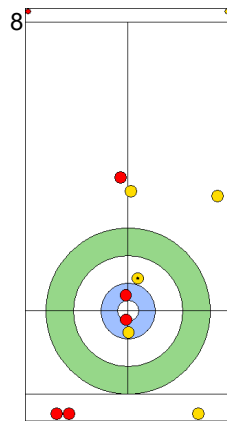

CHN: YANG Y
Draw 100%

CZE: PAUL T
Draw 100%

CHN: TIAN J
Clearing 75%

CZE: PAUL T
Guard 100%

CHN: TIAN J
Promotion Take-out 25%

CZE: PAUL T
Guard 100%

CHN: TIAN J
Draw 75%

CZE: PAULOVA Z
Guard 100%