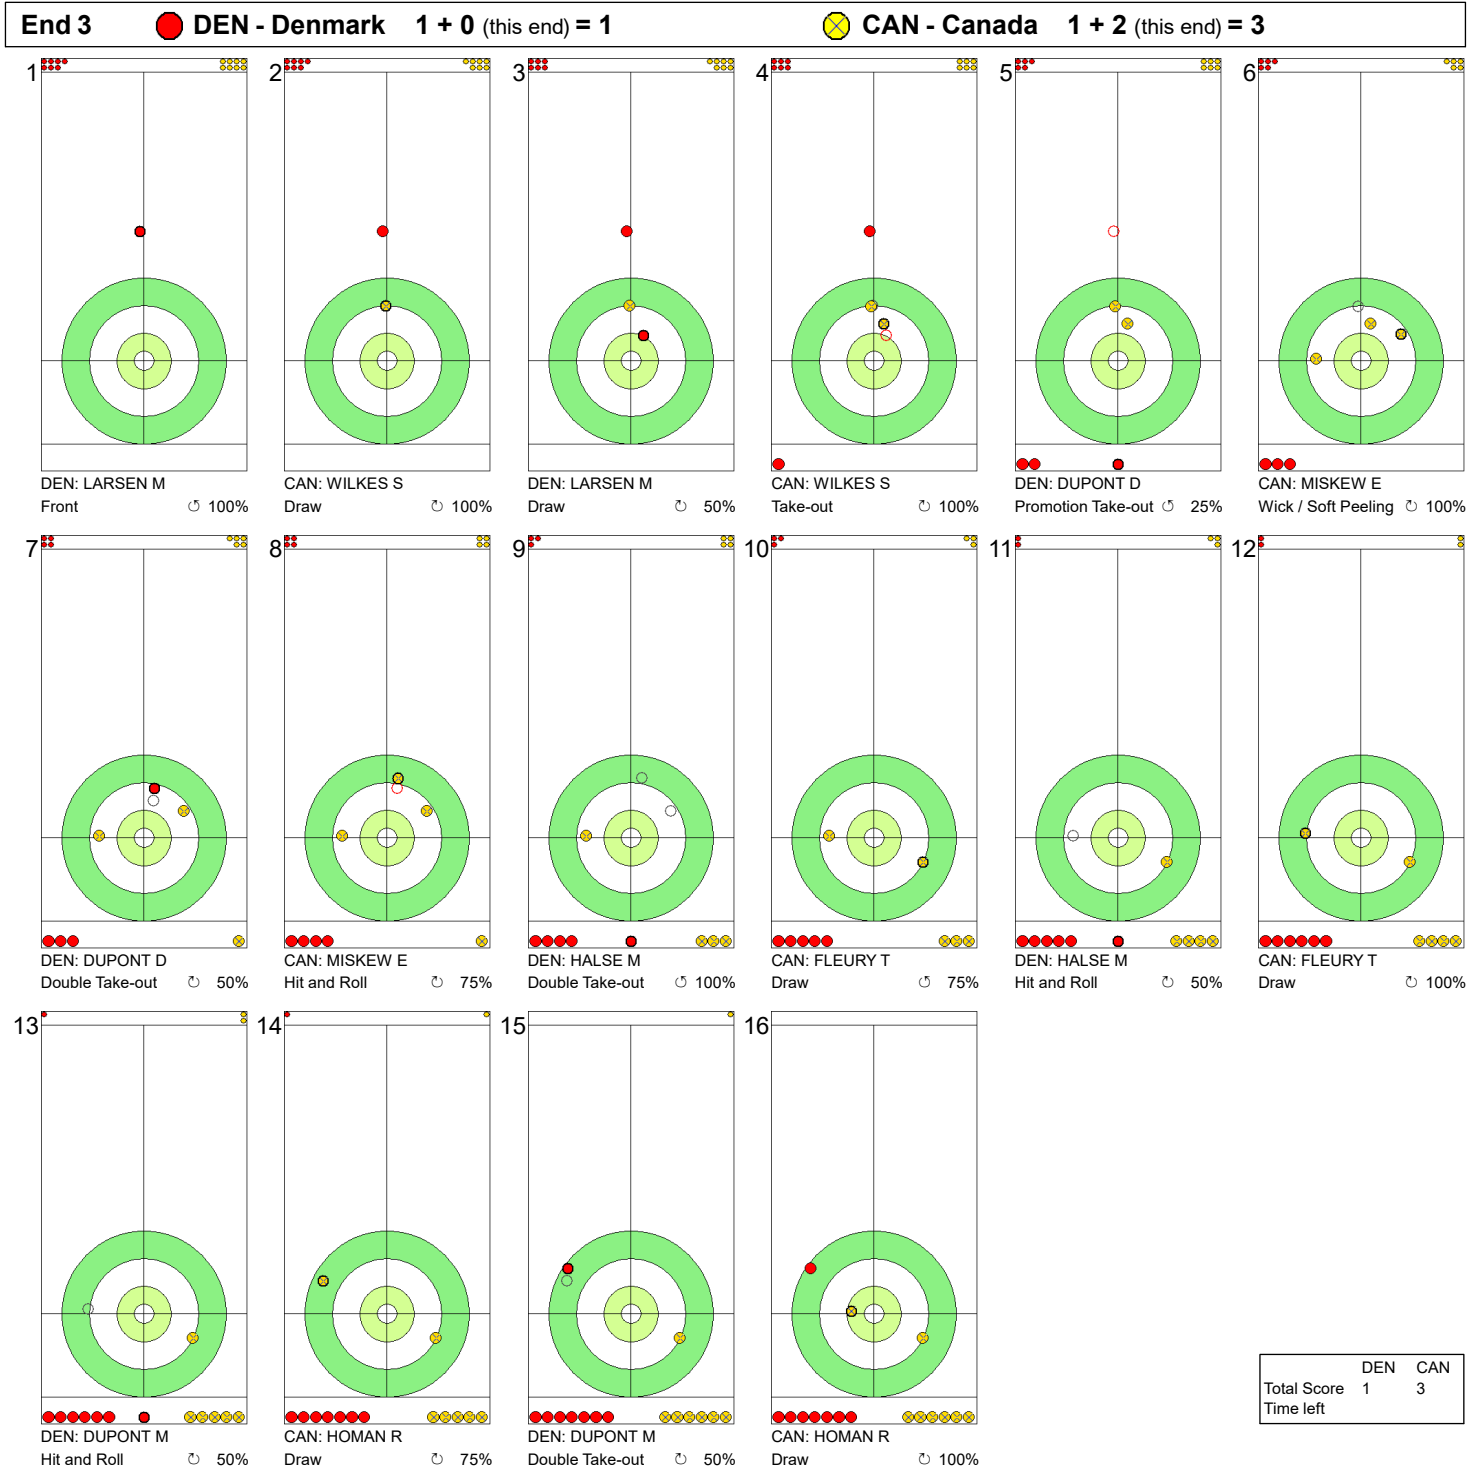

**Legend:**  
 ↻ Clockwise      ↺ Counter-clockwise      - Not considered

SAT 16 MAR 2024  
Start Time 19:00

Round Robin Session 2 - Sheet D

**Game - Shot by Shot**

**End 2**    ● **DEN - Denmark**    0 + 1 (this end) = 1       ● **CAN - Canada**    1 + 0 (this end) = 1

<p>1</p> <p>CAN: WILKES S Draw    ⤵ 100%</p>	<p>2</p> <p>DEN: LARSEN M Front    ⤵ 100%</p>	<p>3</p> <p>CAN: WILKES S Guard    ⤵ 50%</p>	<p>4</p> <p>DEN: LARSEN M Take-out    ⤵ 0%</p>	<p>5</p> <p>CAN: MISKEW E Draw    ⤵ 100%</p>	<p>6</p> <p>DEN: DUPONT D Take-out    ⤵ 100%</p>
<p>7</p> <p>CAN: MISKEW E Take-out    ⤵ 100%</p>	<p>8</p> <p>DEN: DUPONT D Hit and Roll    ⤵ 75%</p>	<p>9</p> <p>CAN: FLEURY T Take-out    ⤵ 100%</p>	<p>10</p> <p>DEN: HALSE M Hit and Roll    ⤵ 75%</p>	<p>11</p> <p>CAN: FLEURY T Take-out    ⤵ 100%</p>	<p>12</p> <p>DEN: HALSE M Take-out    ⤵ 75%</p>
<p>13</p> <p>CAN: HOMAN R Draw    ⤵ 0%</p>	<p>14</p> <p>DEN: DUPONT M Hit and Roll    ⤵ 75%</p>	<p>15</p> <p>CAN: HOMAN R Draw    ⤵ 75%</p>	<p>16</p> <p>DEN: DUPONT M Draw    ⤵ 100%</p>		

	DEN	CAN
Total Score	1	1
Time left		

**Legend:**  
 ⤵ Clockwise                      ⤶ Counter-clockwise                      - Not considered

SAT 16 MAR 2024  
Start Time 19:00

Round Robin Session 2 - Sheet D

**Game - Shot by Shot**

	DEN	CAN
Total Score	1	3
Time left		

**Legend:**  
 ↻ Clockwise      ↺ Counter-clockwise      - Not considered

SAT 16 MAR 2024  
Start Time 19:00

Round Robin Session 2 - Sheet D

**Game - Shot by Shot**